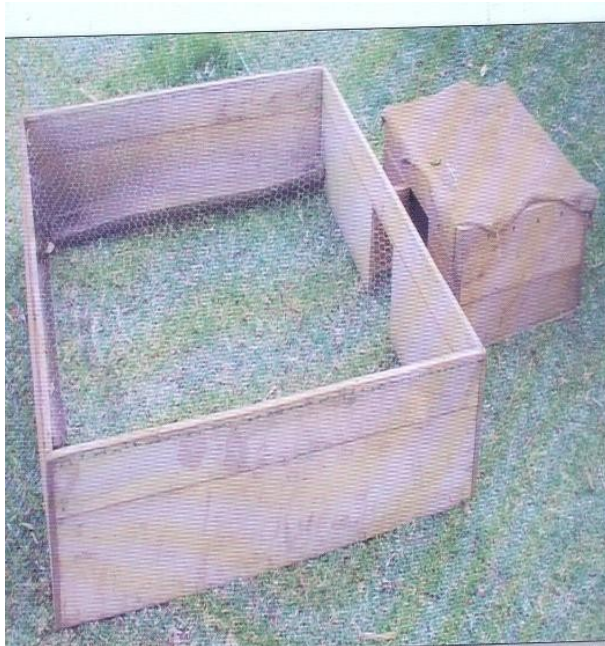

Non Ruminant Research Institute
 P.O. Box 25-20117, Tel: (+ 254)708620095/7, NAIVASHA
 E-mail: kalropoultry@gmail.com
 Facebook KALRO Non-Ruminant Institute
 Twitter: @KALROPOULTRY

HAY BOX BROODER

SPECIFICATION OF THE HAY BOXES FOR 10-70 CHICKS		
No. Chicks	Box Dimension(cm)	Run Dimension(cm)
10	30× 26 × 26	30× 56 × 56
20	30× 37 × 37	30× 80 × 80
30	30× 45 × 45	30× 98 × 98
40	30× 52 × 52	30× 113 × 113
60	30× 63 × 63	30× 139 × 139
70	30× 68 × 68	30× 150 × 150